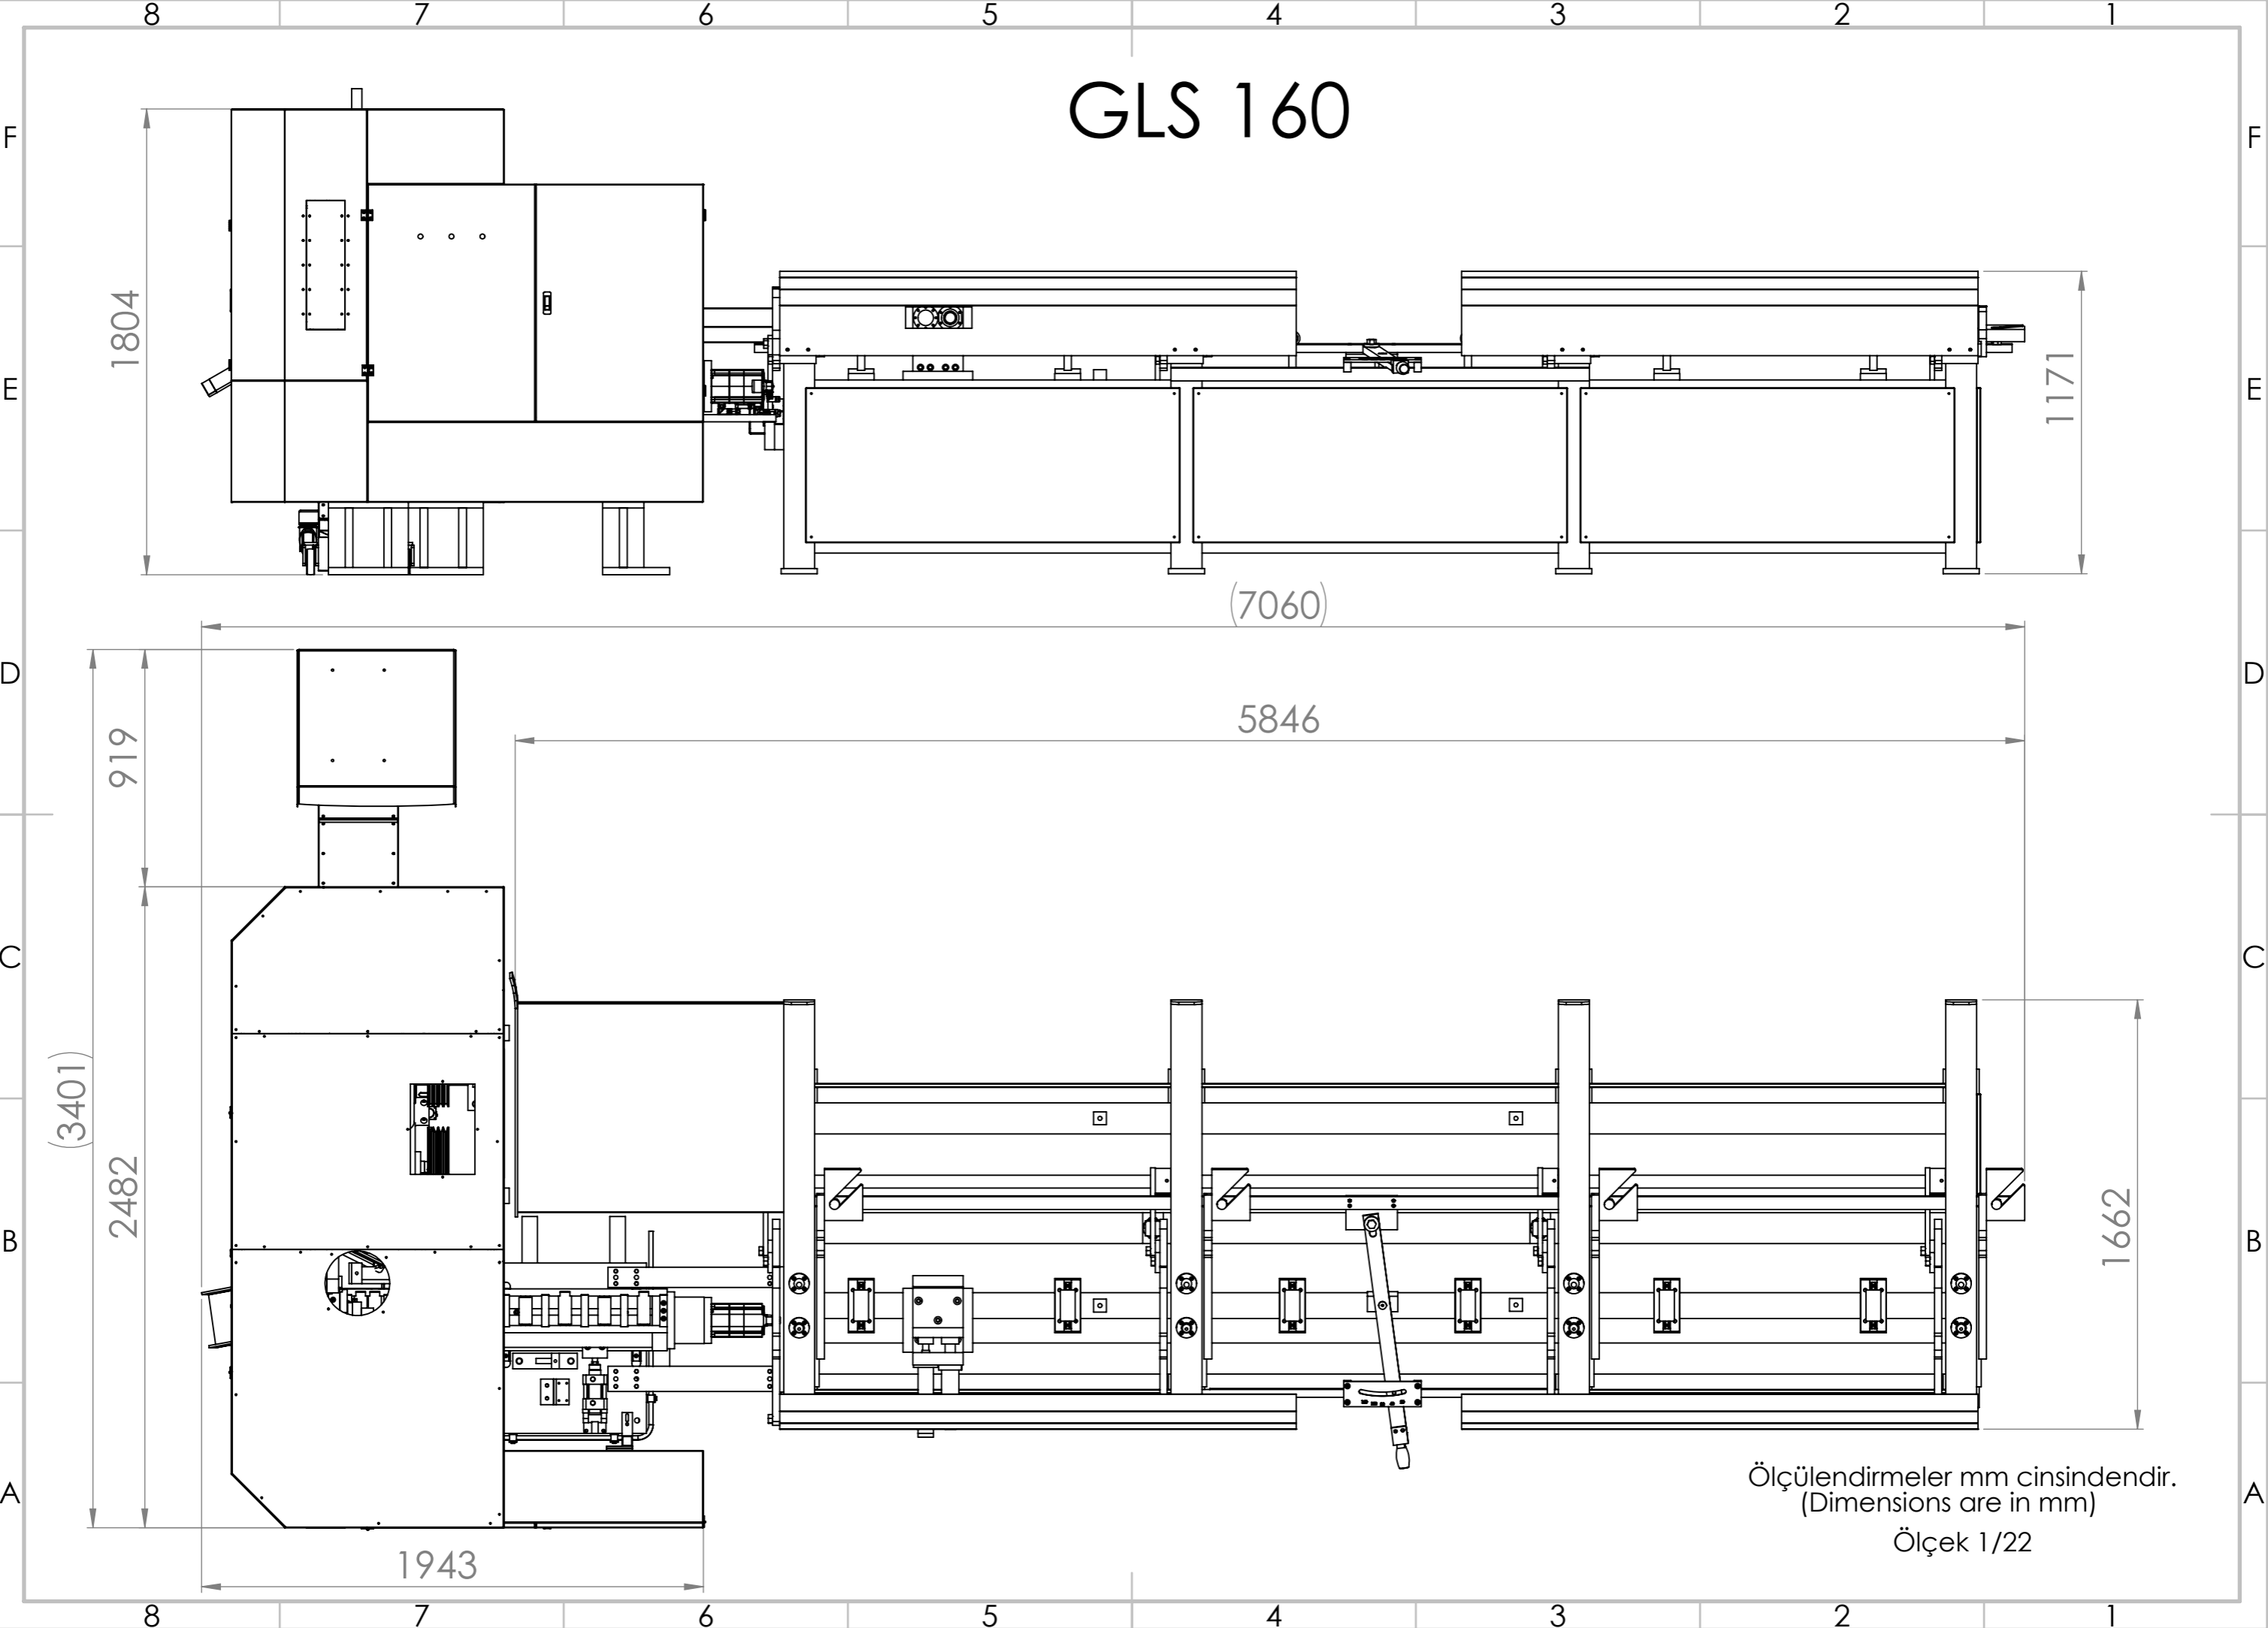

# GLS 160

Ölçülendirmeler mm cinsindedir.  
(Dimensions are in mm)  
Ölçek 1/22